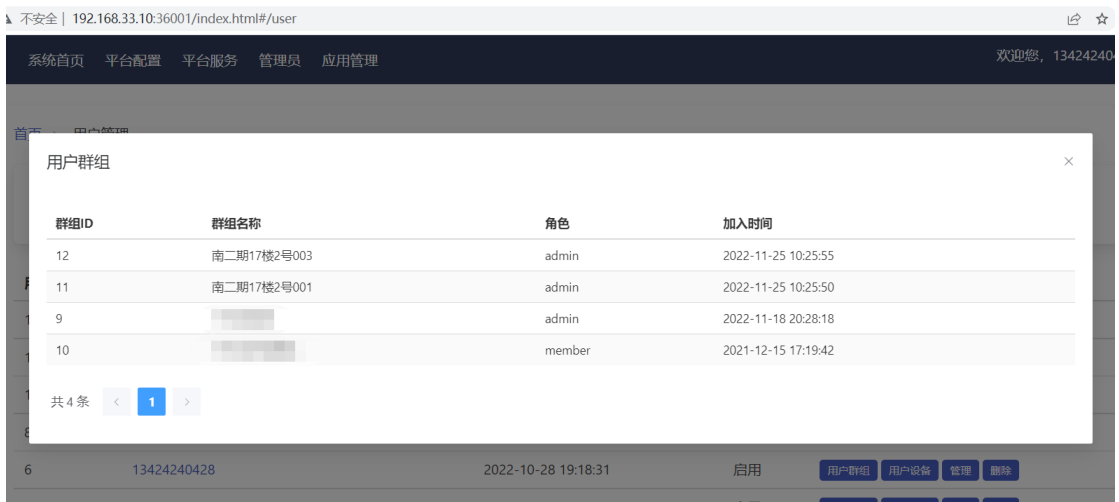

用户列表

群组管理

群组列表

首页 > 用户管理

创建用户

用户名

注册时间

开始日期

结束日期

搜索

用户ID	用户名称	联系电话	注册时间	状态	操作
15	13424240433		2022-11-28 20:22:13	启用	用户群组 用户设备 管理
14	13424240431		2022-11-24 15:44:09	启用	用户群组 用户设备 管理
13	13424240562		2022-11-24 15:42:26	启用	用户群组 用户设备 管理
8	13424240429		2022-10-28 19:19:40	启用	用户群组 用户设备 管理
6	13424240428		2022-10-28 19:18:31	启用	用户群组 用户设备 管理