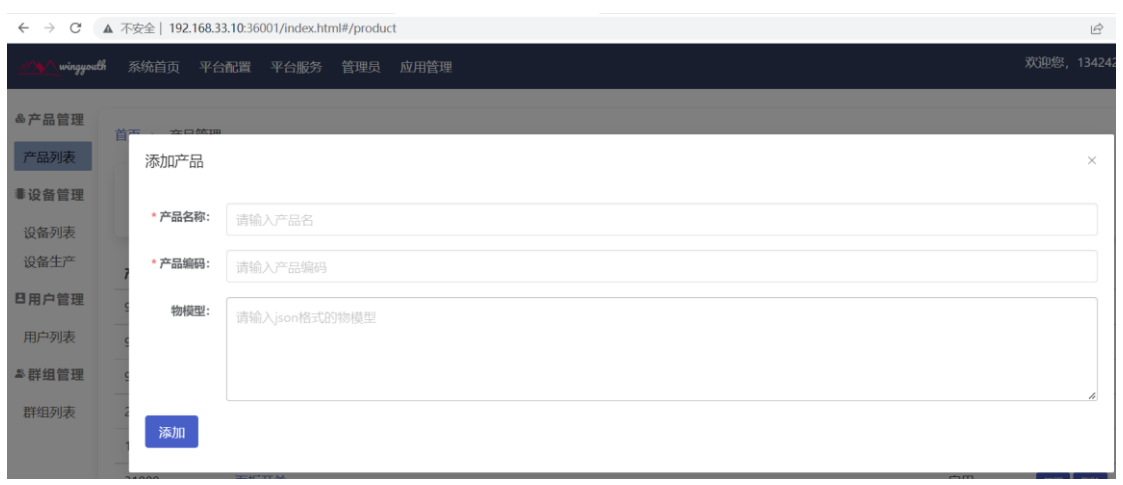

3.4 应用管理

添加、修改、删除接入平台的应用。

不安全 | 192.168.33.10:36001/index.html#/app

系统首页 平台配置 平台服务 管理员 应用管理 欢迎您, 1342424

首页 > 应用管理

应用名称 请输入应用名称 创建时间 开始日期 - 结束日期

AppID	App名称	创建时间	状态	操作
	OMS	2022-11-28 20:01:51	启用	<input type="button" value="管理"/> <input type="button" value="删除"/>
	智能APP	2022-11-28 10:56:46	启用	<input type="button" value="管理"/> <input type="button" value="删除"/>
	测试应用	2022-11-25 20:16:01	启用	<input type="button" value="管理"/> <input type="button" value="删除"/>
	app客户端1	2022-10-14 17:07:14	启用	<input type="button" value="管理"/> <input type="button" value="删除"/>
	测试	-	启用	<input type="button" value="管理"/> <input type="button" value="删除"/>

192.168.33.10:36001/index.html#/app

应用管理

应用名称 请输入应用名称

添加应用

* 应用名称:

AppID	App名称	创建时间	状态
cef081e3653a252f81d989...	OMS	2022-11-28 20:01:51	启用
6d46125cb87cf1e68713dcbf6	智能APP	2022-11-28 10:56:46	启用
4RXGI4WNRZYTYGM9MSHNT4X7IJB	测试应用	2022-11-25 20:16:01	启用
f9697a33b87cb4acba53d75524	app客户端1	2022-10-14 17:07:14	启用

3.5 产品管理

3.6 设备管理

3.6.1 设备列表

管理平台内设备的设备，可以查看设备属性、设备详情、设置属性、服务调用。

The screenshot displays a web-based device management interface. At the top, there is a navigation bar with the logo 'wingyouth' and menu items: '系统首页', '平台配置', '平台服务', '管理员', and '应用管理'. The user is logged in as '欢迎您, 13424240'. The main content area is titled '设备管理' and includes a search bar with filters for '产品', '设备ID', '设备名', '注册时间', '开始日期', and '结束日期'. Below the search bar is a table listing devices with columns for '设备ID', '设备名称', '产品ID', '产品名称', '状态', '注册时间', and '操作'. The table contains four rows of device data. A modal window titled '管理设备' is open, showing tabs for '修改设备信息', '设置属性', and '服务调用'. The '服务调用' tab is active, displaying the device ID 'f3ac20fe-1229-45f7-8ed9-8a8a5e5caaa8', a '服务名' input field, and a '服务参数' input field. A '提交' button is located at the bottom left of the modal.