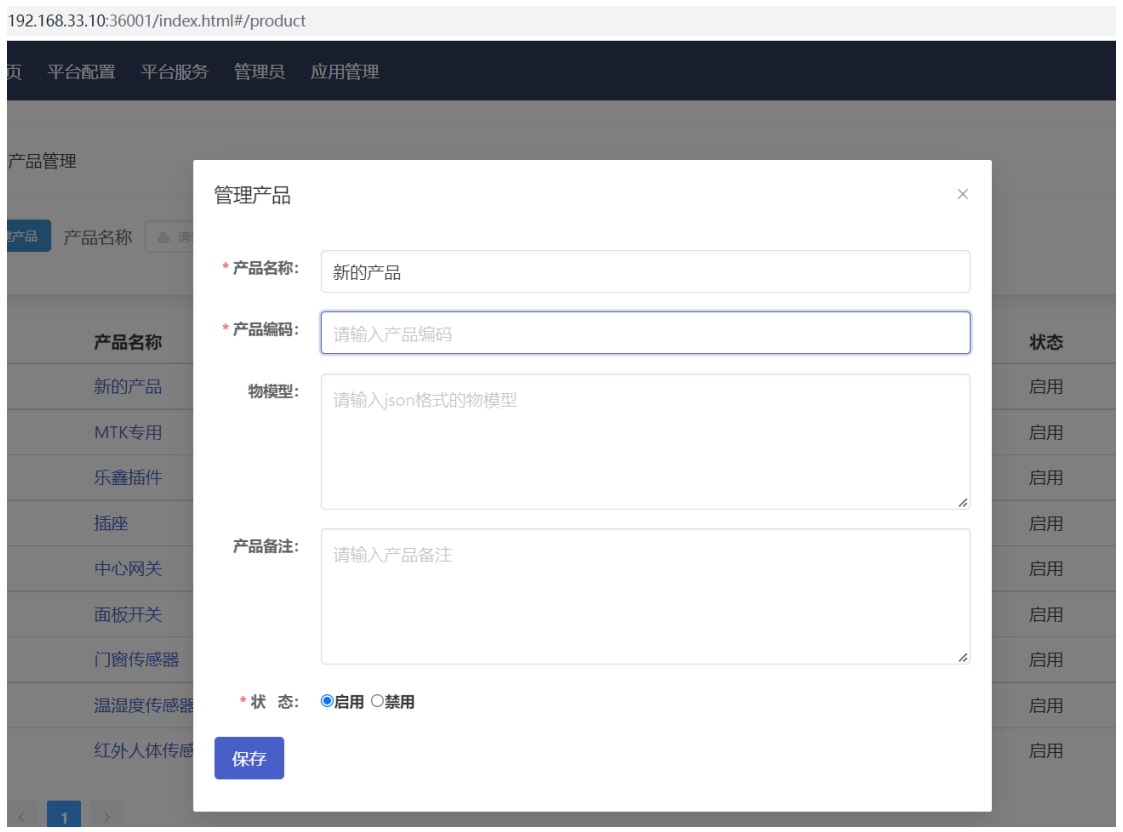

3.4 应用管理

添加、修改、删除接入平台的应用。

不安全 | 192.168.33.10:36001/index.html#/app

系统首页 平台配置 平台服务 管理员 应用管理 欢迎您, 1342424

首页 > 应用管理

应用名称 请输入应用名称 创建时间 开始日期 - 结束日期

AppID	App名称	创建时间	状态	操作
	OMS	2022-11-28 20:01:51	启用	<input type="button" value="管理"/> <input type="button" value="删除"/>
	智能APP	2022-11-28 10:56:46	启用	<input type="button" value="管理"/> <input type="button" value="删除"/>
	测试应用	2022-11-25 20:16:01	启用	<input type="button" value="管理"/> <input type="button" value="删除"/>
	app客户端1	2022-10-14 17:07:14	启用	<input type="button" value="管理"/> <input type="button" value="删除"/>
	测试	-	启用	<input type="button" value="管理"/> <input type="button" value="删除"/>

192.168.33.10:36001/index.html#/app

应用管理

应用名称 请输入应用名称

添加应用

* 应用名称:

AppID	App名称	创建时间	状态
cef081e3653a252f81d989...	OMS	2022-11-28 20:01:51	启用
6d46125cb87cf1e68713dcbf6	智能APP	2022-11-28 10:56:46	启用
4RXGI4WNRZYTYGM9MSHNT4X7IJB	测试应用	2022-11-25 20:16:01	启用
f9697a33b87cb4acba53d75524	app客户端1	2022-10-14 17:07:14	启用

3.5 产品管理

3.6 设备管理

3.6.1 设备列表

管理平台内设备的设备，可以查看设备属性、设备详情、设置属性、服务调用。

The screenshot displays a web-based device management interface. At the top, there is a navigation bar with the logo 'wingyouth' and menu items: '系统首页', '平台配置', '平台服务', '管理员', and '应用管理'. The user is logged in as '欢迎您, 13424240'. The main content area is titled '设备管理' and includes a search bar with filters for '产品', '设备ID', '设备名', '注册时间', '开始日期', and '结束日期'. Below the search bar is a table listing devices with columns for '设备ID', '设备名称', '产品ID', '产品名称', '状态', '注册时间', and '操作'. The table contains four rows of device data. A modal window titled '管理设备' is open, showing tabs for '修改设备信息', '设置属性', and '服务调用'. The '服务调用' tab is active, displaying the device ID 'f3ac20fe-1229-45f7-8ed9-8a8a5e5caaa8', a '服务名' input field, and a '服务参数' input field. A '提交' button is located at the bottom left of the modal.