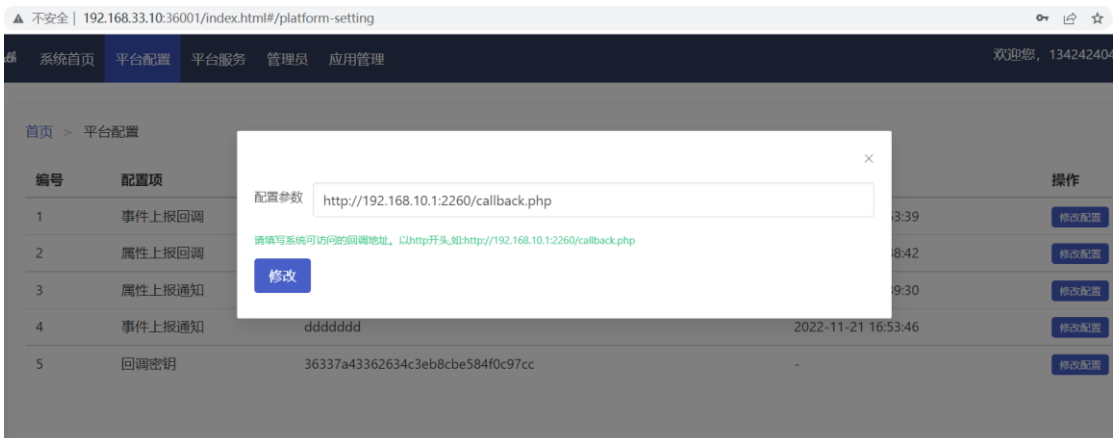

- 3、管理员：管理登录 PMS 的管理员，可以增加、删除、修改密码。
- 4、应用管理：管理通过 api 接入平台的所有应用，如果企业用户需要开发客户端，则必须添加应用并分配给应用开发人员。
- 5、产品管理：管理平台内所有产品。
- 6、设备管理：管理平台内注册或者生产的设备。
- 7、用户管理：管理平台内注册的用户，可以设置用户状态。
- 8、群组管理：管理平台内用户创建的所有群组。

3.1 平台配置

目前支持 5 项配置。

事件上报回调：填写企业内部接收设备上报的可 http 访问的地址，系统回调时采用 post 方式，且在头部传递 **Secret** 字段，其值为**回调密钥**的配置值，企业需要严格保密此值，且在接收系统回调时验证此值。如果为空，则不回调。

属性上报回调：为设备属性上报时回调地址配置，意义与回调方式同上。

属性上报通知：设备上报属性时，通知用户的类型。all：全部用户。admin:只通知群组管理员。通知协议为 **mqtt**。

事件上报通知：设备上报事件时，通知用户的类型。all：全部用户。admin:只通知群组管理员。通知协议为 **mqtt**。

回调密钥：企业系统与平台回调通信时的密钥，请妥善保管，不要泄露。

3.2 平台服务

查看平台所有服务的部署情况。