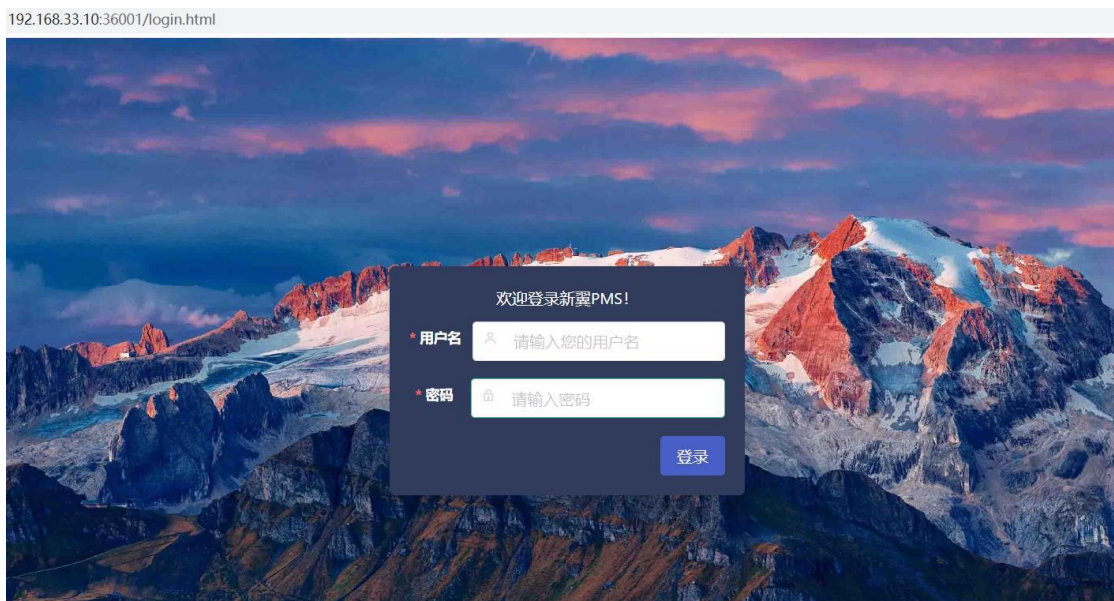

1. PMS 系统简介

PMS 系统全称为平台管理系统。

主要功能是提供企业用户管理平台的核心数据，如用户、设备、群组、平台配置、平台服务概览、系统管理员等。

2. 系统登录

PMS 启动时，配置了绑定的地址与端口，直接在浏览器访问绑定的地址即可。如服务器内网 ip 是：192.168.33.10，配置文件为：

```
"bind_address": "0.0.0.0:36001",
```

则可通过浏览器访问：<http://192.168.33.10:36001/> 即可访问登录界面，如下所示：