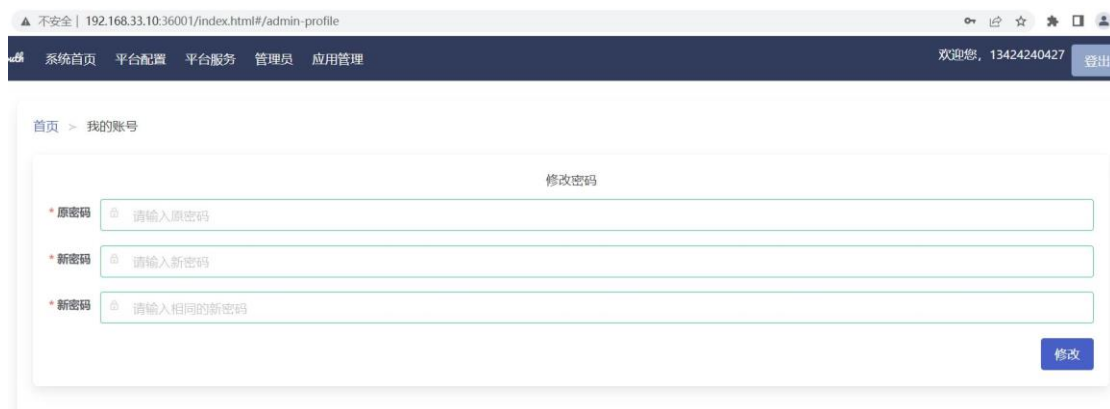

3. 系统模块

PMS 系统主要分：

- 1、平台配置：配置平台回调企业系统的地址等参数。
- 2、平台服务：查看平台的所有服务启动与部署节点情况。