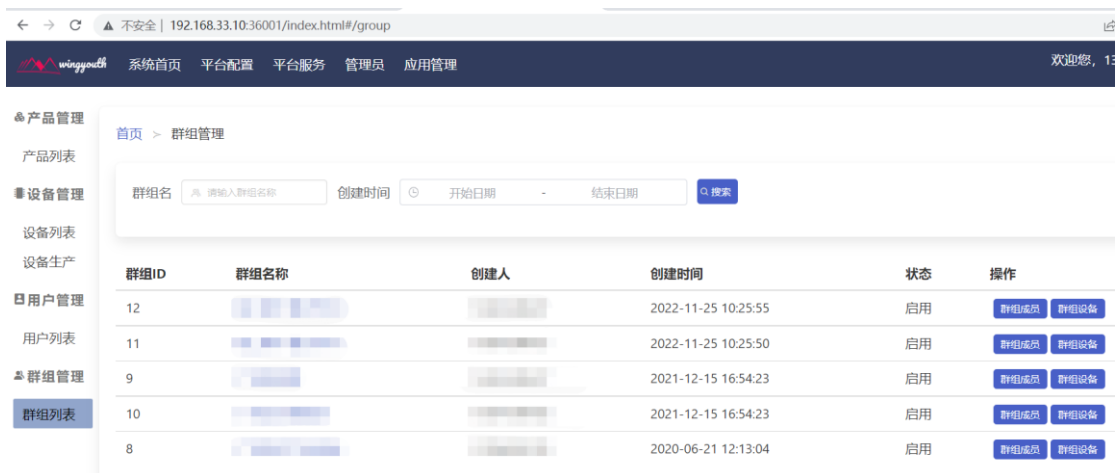

用户列表

群组管理

群组列表

首页 > 用户管理

创建用户

用户名

注册时间

开始日期

结束日期

搜索

用户ID	用户名称	联系电话	注册时间	状态	操作
15	13424240433		2022-11-28 20:22:13	启用	用户群组 用户设备 管理
14	13424240431		2022-11-24 15:44:09	启用	用户群组 用户设备 管理
13	13424240562		2022-11-24 15:42:26	启用	用户群组 用户设备 管理
8	13424240429		2022-10-28 19:19:40	启用	用户群组 用户设备 管理
6	13424240428		2022-10-28 19:18:31	启用	用户群组 用户设备 管理

3.8 群组管理

管理平台内用户创建的群组，可查看群组详情、群组设备列表等信息。

群组成员

用户ID	用户UUID	用户名	角色	加入时间
3	[REDACTED]	[REDACTED]	admin	2022-11-25 10:25:50

共 1 条 < 1 >

11	南二期17楼2号001	13424240427	2022-11-25 10:25:50	启用	新增成员	新增设备
0	广东深圳	13424240427	2022-11-25 10:25:50	启用	新增成员	新增设备